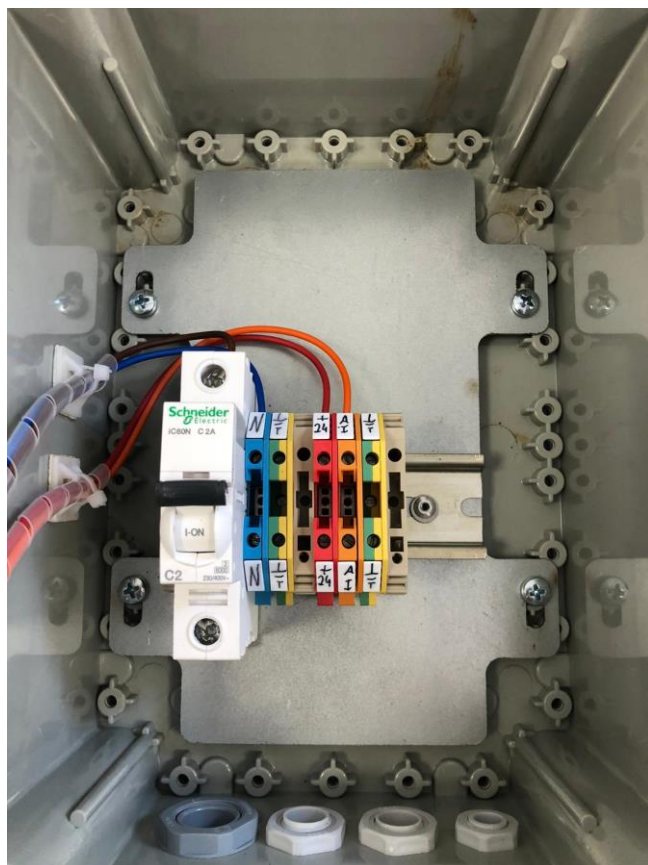

## מערכת בקרת מפלס

סדרת Levco הינה סדרת מערכות בקרת מפלס עם תצוגת 5 ספרות בצבעים מתחלפים, גודל ספרה 14 מ"מ, מתח הזנה 230V, בעל כפתורים לביצוע הגדרות שונות, הפעלה עד 0.5A של כל Relay.

## תיאור מערכת Levco-1

הפעלת 2 יציאות Relay לצורך ביצוע בקרת גובה במכלים/בורות/מאגרים, בקרת L/H, לפי הגדרת גבהים של הלקוח בצג המערכת (ישנם דגמים עם אפשרות לבקרת L/LL/H/HH)

מדידת הגובה יכולה להיעשות על ידי כל מד גובה המשדר 4-20mA, פסיבי/אקטיבי.

## תכולת המערכת:

- קופסת חשמל פלסטיק CI3.
- בקר מפלס N30U-100000
- מפסק ראשי
- מהדקי חיבור להזנת מערכת
- 4 כניסות גלנד